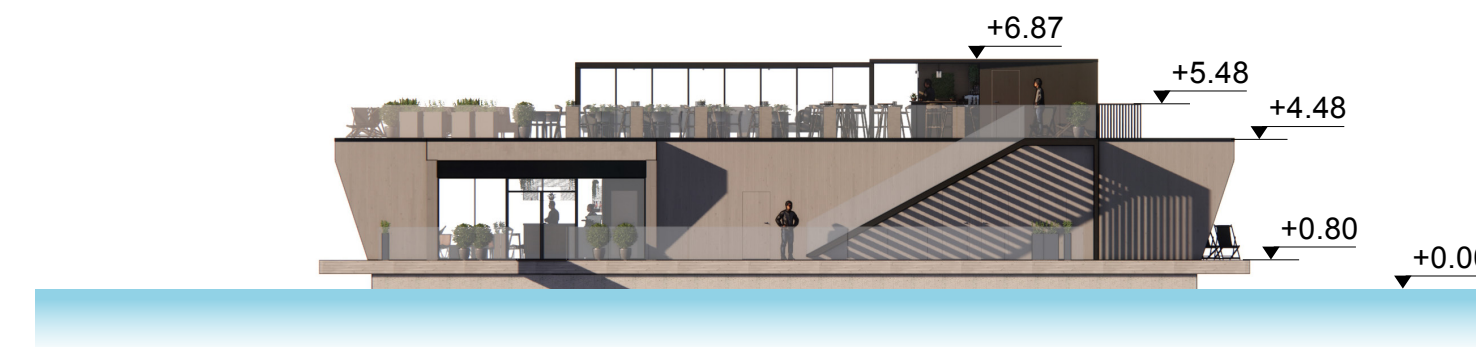

Julkisivumateriaalit

Päärakennus: Uritettu CLT, sävytetty vaalean harmaa
Kattoterassin rakennus: CLT, sävytetty tumman harmaa
Pergola: Puurunko, sävytetty tumman harmaa
Ikkunat / lasiovet, Kirkas lasi / musta pulverimaalattu alumiinikarmit
Kaiteet: Sävytetty lasi / verkko / tumma teräs
Säleiköt: Tummanharmaa 50x50 puurima

POHJOINEN

ETELÄ

ITÄ

LÄNSI